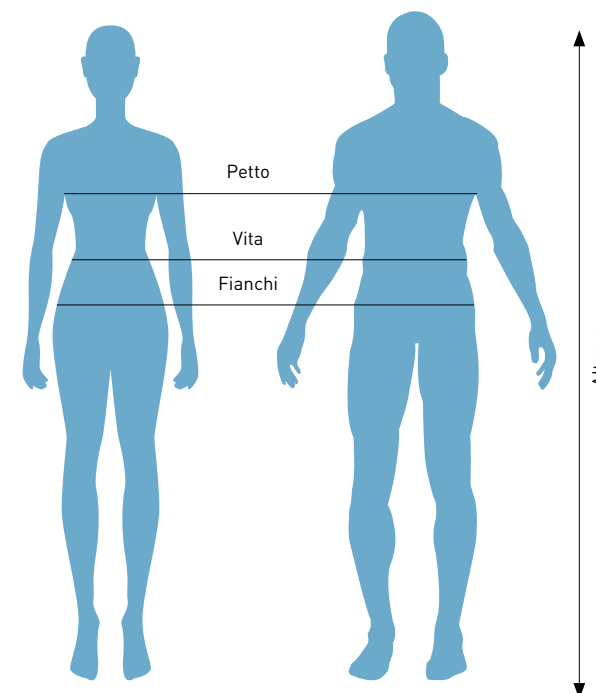

FITTING GUIDE

MIZUNO UOMO	PETTO	VITA	FIANCHI	ALTEZZA
XS	86-90	72-76	86-90	165-170
S	91-95	77-81	91-95	170-175
M	96-100	82-86	96-100	175-180
L	101-106	87-92	101-106	175-180
XL	107-112	93-98	107-112	180-185
XXL	113-118	99-104	113-118	180-185
XXXL	119-124	105-110	119-124	180-185
XXXXL	125-130	111-116	125-130	180-185
MIZUNO DONNA	PETTO	VITA	FIANCHI	ALTEZZA
XS	80-84	61-65	86-90	160-165
S	85-89	66-70	91-95	160-165
M	90-94	71-75	96-100	165-170
L	95-100	76-81	101-106	165-170
XL	101-106	82-87	107-112	170-175
XXL	107-112	88-93	113-118	170-175
XXXL	113-118	94-99	119-124	170-175
MIZUNO JUNIOR	PETTO	VITA	FIANCHI	ALTEZZA
116	58-61	55-56	62-64	110-116
128	62-64	57-58	65-69	116-128
140	65-71	59-64	70-77	128-140
152	72-79	65-68	78-83	140-152
164	80-86	69-72	84-89	152-164