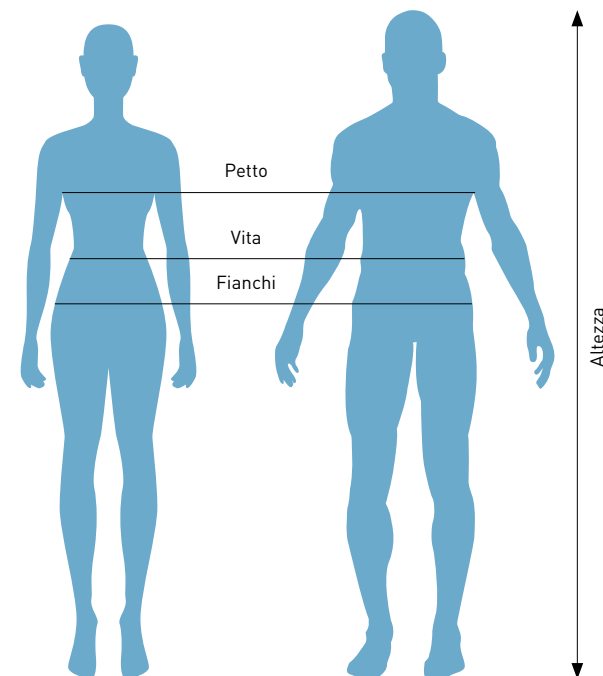

FITTING GUIDE

MIZUNO UOMO	PETTO	VITA	FIANCHI	ALTEZZA
XS	86-90	72-76	86-90	165-170
S	91-95	77-81	91-95	170-175
M	96-100	82-86	96-100	175-180
L	101-106	87-92	101-106	175-180
XL	107-112	93-98	107-112	180-185
XXL	113-118	99-104	113-118	180-185
XXXL	119-124	105-110	119-124	180-185
XXXXL	125-130	111-116	125-130	180-185
MIZUNO DONNA	PETTO	VITA	FIANCHI	ALTEZZA
XS	80-84	61-65	86-90	160-165
S	85-89	66-70	91-95	160-165
M	90-94	71-75	96-100	165-170
L	95-100	76-81	101-106	165-170
XL	101-106	82-87	107-112	170-175
XXL	107-112	88-93	113-118	170-175
XXXL	113-118	94-99	119-124	170-175
MIZUNO JUNIOR	PETTO	VITA	FIANCHI	ALTEZZA
116	58-61	55-56	62-64	110-116
128	62-64	57-58	65-69	116-128
140	65-71	59-64	70-77	128-140
152	72-79	65-68	78-83	140-152
164	80-86	69-72	84-89	152-164

NOTA

Si informa che la vestibilità dei prodotti in-line e dei prodotti in sublimatico ha una leggera differenza. Questo dipende dalla vestibilità legata alle diverse discipline sportive.

Mizuno raccomanda al cliente di effettuare una prova taglie prima di procedere all'ordine.

Le misure riportate nella tabella sono espresse in centimetri e indicano un range di misure medie comprese tra la misura minima e la massima per la taglia corrispondente.